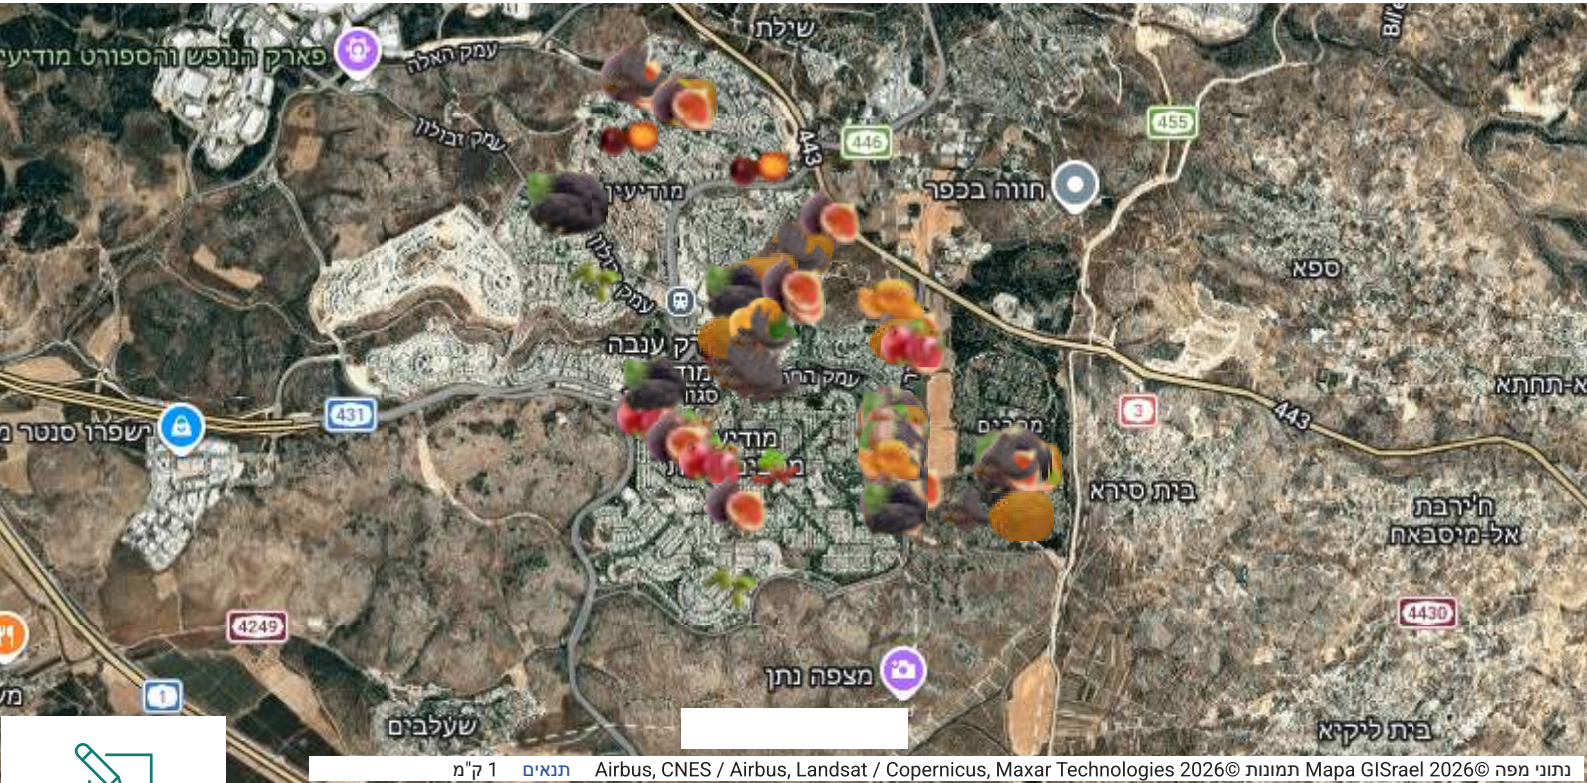

במפה ניתן לראות את עצי הפרי בעיר, את סוגם, את עונות השנה בהם הם מניבים פירות וכמובן את מיקומם.

במפה ניתן לבצע חיפוש לפי סוג העץ, ולקבל את כל האזורים בהם נמצאים עצים אלו, או לפי רחוב מסוים, בו ניתן לבדוק אילו עצי פרי למאכל קיימים בו ומתי עונת הפרי.

[להוספת מידע - אנא לחצו על הקישור](#)

מוקד 106

גינה מאחורי מרכז מרלז

את המפה יזם והכין תושב העיר, יניב קורמן

עצי פרי במודיעין מכבים רעות ☆

המפה הזו נוצרה באמצעות 'המפות שלי' ב-Google רוצה ליצור אחת משלך?

נתוני מפה © 2026 Mapa GISrael © 2026 Airbus, CNES / Airbus, Landsat / Copernicus, Maxar Technologies תנאים 1 ק"מ